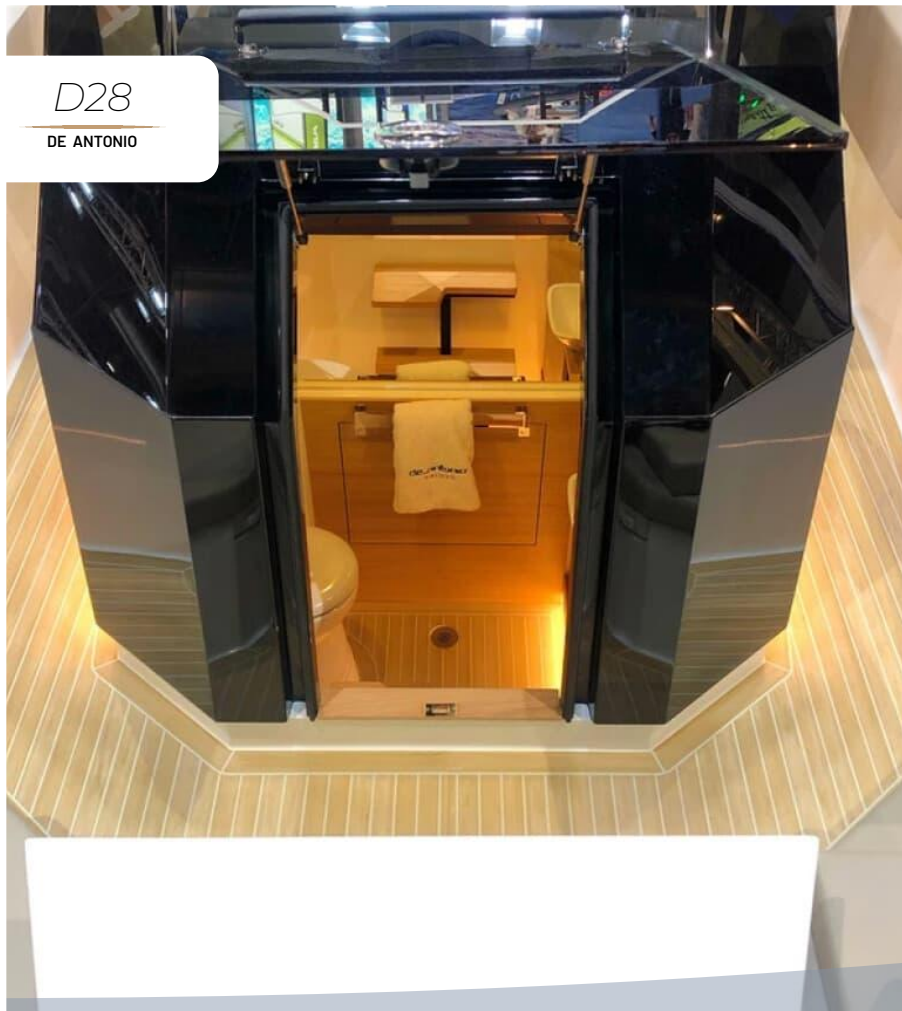

D28

DE ANTONIO

PLEAMAR